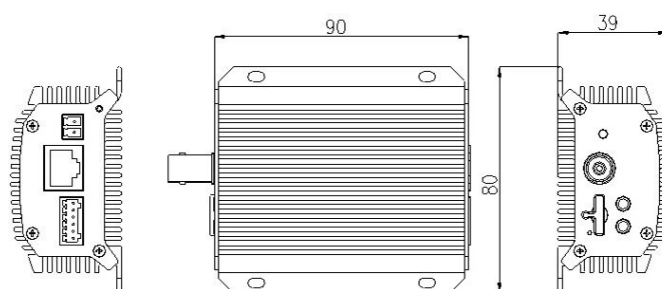

Interfaces

Netwerkitinterface	1, RJ45 10 M / 100 M Auto-Negotiate Ethernet Interface
Seriële interface	RS-485
Alarmingangen	1
Alarm uit	1

Elektrisch

Type voeding	VDC
Waarde voeding	12VDC / PoE (IEEE802.3-af)
Vermogensverbruik	Max. 6W
Stroomverbruik	500

Fysiek

Fysieke afmetingen	80 × 39 × 90 mm
Netto gewicht	270 g
Vormfactor	Bureaublad

Omgeving

Bedrijfstemperatuur	-10 to +55 C° (14 to 131 °F)
Relatieve vochtigheid	10 to 90%

Als een bedrijf van innovatie behoudt Carrier Fire & Security zich het recht voor productspecificaties zonder kennisgeving te wijzigen. Ga voor de nieuwste productspecificaties online naar be.firesecurityproducts.com of neem contact op met uw verkoopvertegenwoordiger.