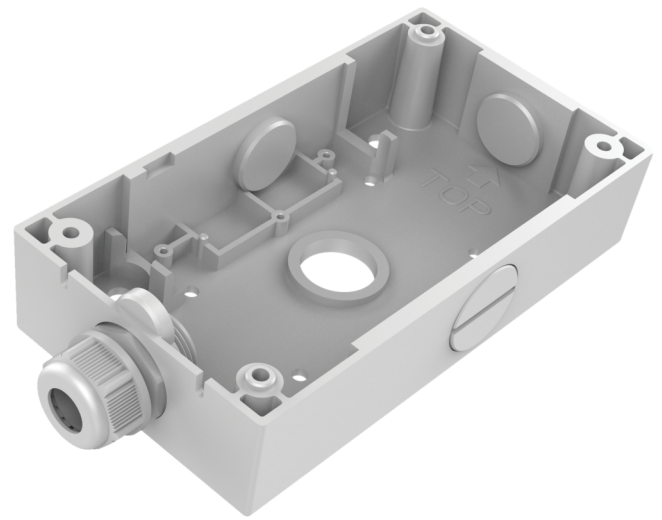

TVD-SNB-BB

TruVision TVD-SNB back box

Details

- Suitable for the TruVision wall brackets
- TruVision back box
- Aluminum alloy

TVD-SNB-BB

TruVision TVD-SNB back box

Technische specificaties

Algemeen

Beugeltype	Camera
Supporttype	TruVision mini domes
Beugel montagedeel	Mount connection box
Type montage	Oppervlaktemontage

Fysiek

Kleur	Grijs (Pantone 428c)
Materiaal	Aluminium

Als een bedrijf van innovatie behoudt Carrier Fire & Security zich het recht voor productspecificaties zonder kennisgeving te wijzigen. Ga voor de nieuwste productspecificaties online naar be.firesecurityproducts.com of neem contact op met uw verkoopvertegenwoordiger.