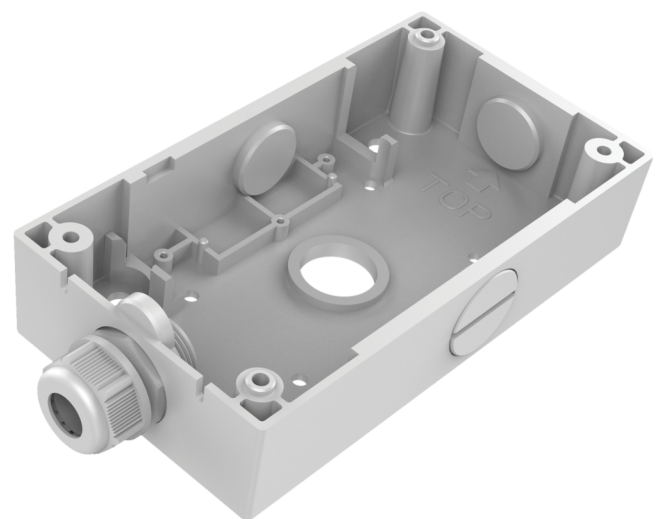

TVD-SNB-BB

TruVision TVD-SNB back box

Details

- Suitable for the TruVision wall brackets
- TruVision back box
- Aluminum alloy

TVD-SNB-BB

TruVision TVD-SNB back box

Technische specificaties

Algemeen

Beugeltype	Camera
Supporttype	TruVision mini domes
Beugel montagedeel	Mount connection box
Type montage	Oppervlaktemontage

Fysiek

Kleur	Grijs (Pantone 428c)
Materiaal	Aluminium

Als een bedrijf van innovatie behoudt Carrier Fire & Security zich het recht voor productspecificaties zonder kennisgeving te wijzigen. Ga voor de nieuwste productspecificaties online naar be.firesecurityproducts.com of neem contact op met uw verkoopvertegenwoordiger.