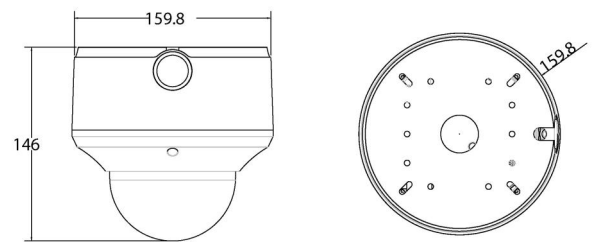

# TVD-5408

TruVision IP Outdoor Dome Camera, H.265/H.264, 5.0MPX, 2.8 to 12mm Motorized lens, DWDR, True D/N, 30m IR, Audio, Alarm, BNC, micro SD/SHDC slot, Intelligence, POE

Unit: mm

Als een bedrijf van innovatie behoudt Carrier Fire & Security zich het recht voor productspecificaties zonder kennisgeving te wijzigen. Ga voor de nieuwste productspecificaties online naar [be.firesecurityproducts.com](http://be.firesecurityproducts.com) of neem contact op met uw verkoopvertegenwoordiger.