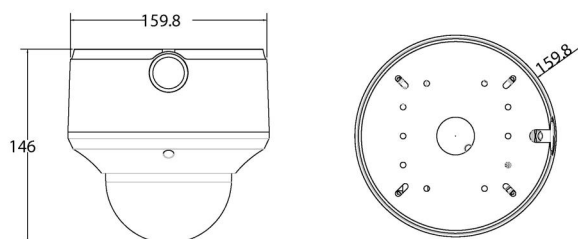

TVD-5408

TruVision IP Outdoor Dome Camera, H.265/H.264, 5.0MPX, 2.8 to 12mm Motorized lens, DWDR, True D/N, 30m IR, Audio, Alarm, BNC, micro SD/SHDC slot, Intelligence, POE

Omgeving

Vandalbestendig	Ja
Slagvastheid classificatie	IK10
Omgeving	Buiten
Bedrijfstemperatuur	-40 to +60°C with heater on -40 to +140°F with heater on
Opslagtemperatuur	-30 to 60°C (-22 to 140°F)
IP-classificatie	IP66

Regelgeving

Conformiteit	CE, FCC, HALT, REACH, RoHS, UL, WEEE

Lighting performance

Highlight compensation (HLC)	No

Lens

Control type	DC

Electrical

Voltage Input	12VDC / 24VAC / PoE (802.3af / 802.3at with heater)
Auxiliary Power	50mA @12VDC Line level

Network

PoE IEEE	802.3at
Standard & Integration	ONVIF Profile (G,S), PSIA, CGI

LocalStorage

Input	Audio in / Mic in (line level)
Output	Audio out
Audio bit rate (protocol)	G.711ulaw, G.711alaw, MP2L2, G.726, PCM

Camera Alarm

Input/Output	1 input / 1 output

Compatibele producten

Categorie	Referentie	Beschrijving
Camerabehuizing	TVD-BS-5C	TruVision Dome Bubble Spare, Clear (for 11/31 and 12/32 series IP motorized lens domes)
Camerabehuizing	TVD-BS-5S	TruVision Dome Bubble Spare, Smoked (for 11/31 and 12/32 series IP motorized lens domes)

Unit: mm

Als een bedrijf van innovatie behoudt Carrier Fire & Security zich het recht voor productspecificaties zonder kennisgeving te wijzigen. Ga voor de nieuwste productspecificaties online naar be.firesecurityproducts.com of neem contact op met uw verkoopvertegenwoordiger.

Last updated on 24 January 2024 - 16:36