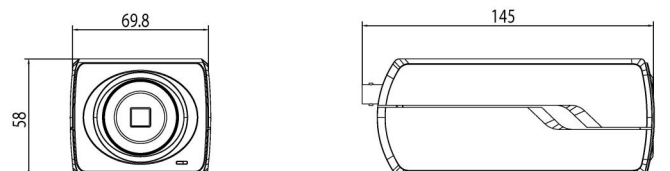

Camera

Sensorgrootte	1/1.8"
Max. resolutie	2 MP
Sensor scan	Progressive
Type sensor	CMOS

Verlichtingsprestaties

Type WDR	True WDR
Dag / nacht	True Day/Night
Gemotoriseerd IR-cutfilter	Ja
Infrarood (IR)	Nee

Encoding

Videostreams	3
Mainstream compressie	H.264, H.265, MJPEG
Substream-compressie	H.264, MJPEG
Substream resoluties	176 x 144 (QCIF), 352 x 288 (CIF), 704 x 576 (4CIF)

Objectief

Type objectief	C/CS mount lens, apart te bestellen
Auto-iris	Ja

Netwerk

Netwerkitterface	RJ-45 10/100 Mbps self-adaptive Ethernet interface
Integratie	CGI, ONVIF, PSIA
Ondersteunde netwerkprotocollen	802.1x, DDNS, DHCP, DNS, FTP, HTTP, HTTPS, IPV4, IPV6, NTP, PPPoE, QoS, RTP, RTSP, SMTP, SNMP, TCP/IP, UPnP

Audio

Audiocompressie	G.711, G.722.1, G.726, MP2L2

Alarm I/O

Alarmingangen	1

Video-intelligentie

Alarmtrigger	Motion detection, Privacy Masking, Video tampering
Smart event	Advanced motion detection, Audio exception detection, Defocus, Defog, Electronic Image Stabilization (EIS), Face detection, Intrusion detection, Line crossing detection, Object counting, Object left behind, Object removal detection, Region entrance detection, Region exiting detection, Scene change detection

Fysiek

Kleur	Zwart
Form Factor	Box

Omgeving

Omgeving	Binnen

Regelgeving

Conformiteit	CE, FCC, HALT, REACH, RoHS, UL, WEEE

Unit: mm

Als een bedrijf van innovatie behoudt Carrier Fire & Security zich het recht voor productspecificaties zonder kennisgeving te wijzigen. Ga voor de nieuwste productspecificaties online naar be.firesecurityproducts.com of neem contact op met uw verkoopvertegenwoordiger.

Last updated on 5 December 2023 - 17:54