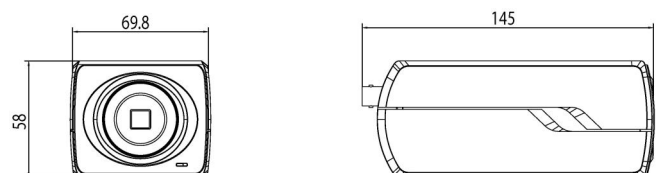

Fysiek

Kleur	Zwart
Form Factor	Box

Omgeving

Omgeving	Binnen
----------	--------

Regelgeving

Conformiteit	CE, FCC, HALT, REACH, RoHS, UL, WEEE
--------------	--------------------------------------

Unit: mm

Als een bedrijf van innovatie behoudt Carrier Fire & Security zich het recht voor productspecificaties zonder kennisgeving te wijzigen. Ga voor de nieuwste productspecificaties online naar be.firesecurityproducts.com of neem contact op met uw verkoopvertegenwoordiger.