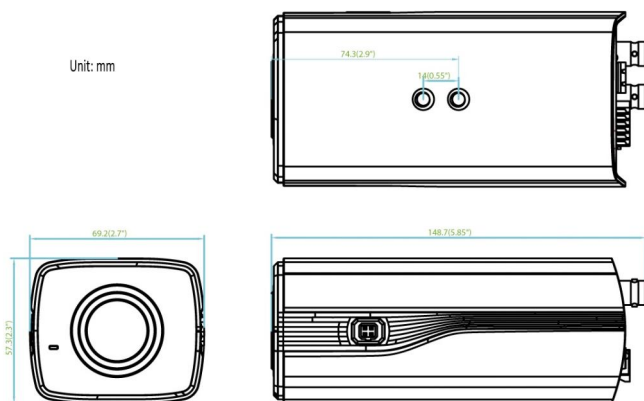

TVC-2401

TruVision HD-TVI Analog Box Camera, 1080p, True D/N, WDR, PAL

Technische specificaties

Algemeen

Technologie	HD-TVI analoog
Videostandaard	PAL

Camera

Sensorgrootte	1/3"
Max. resolutie	1080p
Sensor scan	Progressive
Type sensor	CMOS

Verlichtingsprestaties

Type WDR	True WDR
Dag / nacht	True Day/Night
Gemotoriseerd IR-cutfilter	Ja
Infrarood (IR)	Nee

Encoding

Mainstream compressie	H.264
Substream-compressie	H.264, MJPEG

Objectief

Type objectief bevestiging	C/CS (auto iris)

Netwerk

Integratie	CGI, ONVIF, PSIA

Elektrisch

Type voeding	VAC

Fysiek

Form Factor	Box

Omgeving

Vandalbestendig	Nee
Omgeving	Binnen

Regelgeving

Conformiteit	C-tick, CE, FCC, REACH, RoHS, UL, WEEE

Unit: mm

Als een bedrijf van innovatie behoudt Carrier Fire & Security zich het recht voor productspecificaties zonder kennisgeving te wijzigen. Ga voor de nieuwste productspecificaties online naar be.firesecurityproducts.com of neem contact op met uw verkoopvertegenwoordiger.

Last updated on 5 December 2023 - 17:54