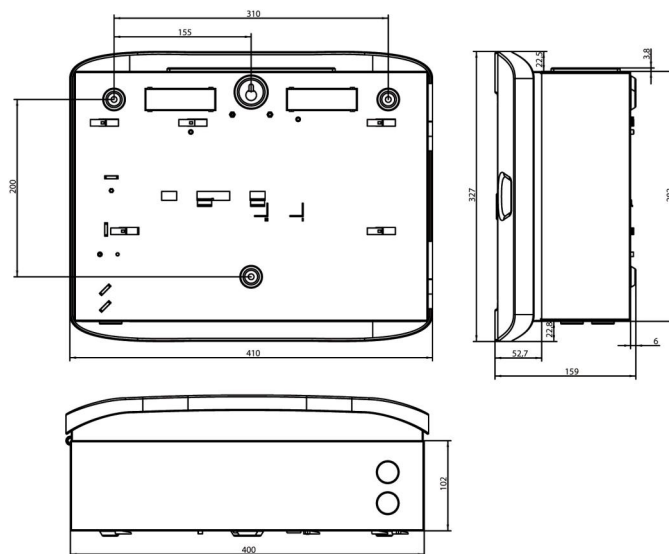

Vormfactor Klein

Kleur Zuiver wit (RAL 9010)

Type montage Oppervlaktemontage

Omgeving

Omgeving Binnen

Regelgeving

Conformiteit BS5839-1, CPD, LPCB, NBNS21-100, NEN2535, RoHS, WEEE

Certificering EN54-13, EN54-2, EN54-21, EN54-4, VdS