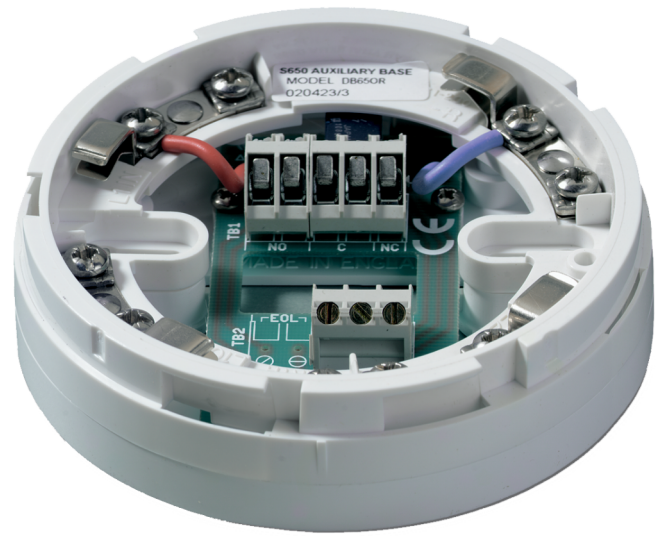

DB650

Montagevoet met relais voor 650 serie

Montagevoet met relais

De DB650 montagevoet wordt gebruikt om de detectoren uit de 650 serie te bevestigen. Elke montagevoet is uitgerust met schroefklemmen en contactveren voor bevestiging van de detector.

De DB650 sokkel bevat één relais met een spanningsloos wisselcontact. Dit contact verandert van toestand wanneer de branddetector in alarm komt.

DB650

Montagevoet met relais voor 650 serie

Technische specificaties