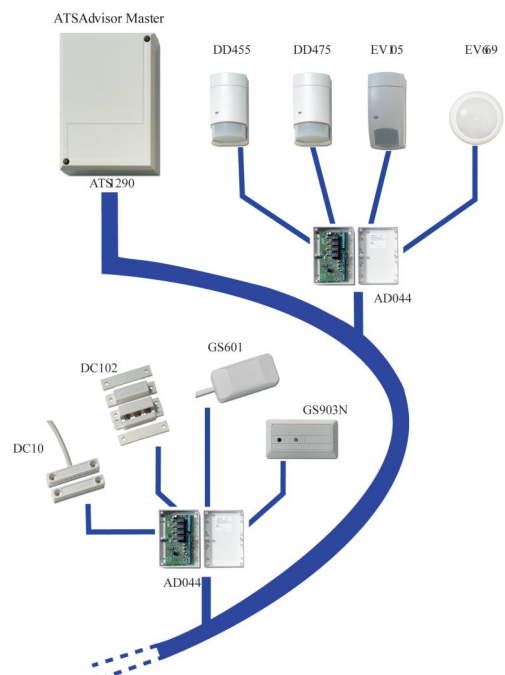

AD044

External "addressable security system" interface, four input, four output

Details

- 2/4 wire external interface
- Four inputs to monitor non-addressable devices
- Four outputs
- If needed powered through auxiliary power supply
- Used for any sensor

AD044

External "addressable security system" interface, four input, four output

Technische specificaties

Algemeen

Accessoire groep	Bewegingssensoren
Type	Module

Elektrisch

Type voeding	VDC
--------------	-----

Fysiek

Kleur	Wit
-------	-----

Omgeving

Omgeving	Binnen
----------	--------

Als een bedrijf van innovatie behoudt Carrier Fire & Security zich het recht voor productspecificaties zonder kennisgeving te wijzigen. Ga voor de nieuwste productspecificaties online naar be.firesecurityproducts.com of neem contact op met uw verkoopvertegenwoordiger.