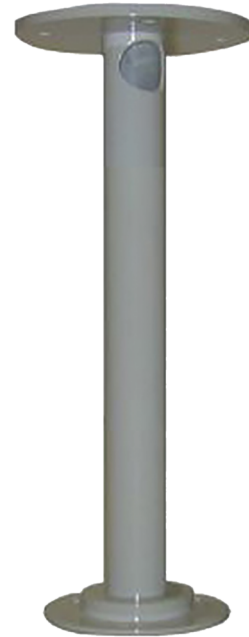

UVP-C30

Staffa pendente per montaggio a soffitto delle dome UltraView PTZ, lunghezza 30cm, diametro palo 32mm.

Overview

The UVP-C30 is a ceiling mount bracket for all TruVision and UltraView PTZ cameras. It allows you to pendant mount PTZ cameras at 30 cm from the ceiling.

The bracket's cable management function allows for an efficient and aesthetically pleasing installation.

Dettagli

- Ceiling mount
- Fits all TruVision PTZ cameras
- Cable management
- 30 cm length

UVP-C30

Staffa pendente per montaggio a soffitto delle dome UltraView PTZ, lunghezza 30cm, diametro palo 32mm.

Specifiche tecniche

Generale

Tipo di staffa	Telecamera
Tipo di supporto	Telecamera PTZ
Staffa di montaggio	Staffa di montaggio
Tipo di montaggio	Montaggio a soffitto
Gestione dei cavi	Si

Fisico

Dimensioni fisiche	30 cm
Peso netto	2 kg
Colore	Grigio (RAL 7035)
Materiale	Acciaio (verniciato)

Ambientale

Ambiente	Interno
----------	---------

In quanto azienda in continua innovazione, Carrier Fire & Security si riserva il diritto di modificare le specifiche del prodotto senza preavviso. Per avere informazioni sempre aggiornate, visita it.firesecurityproducts.com online o contatta il tuo riferimento commerciale.