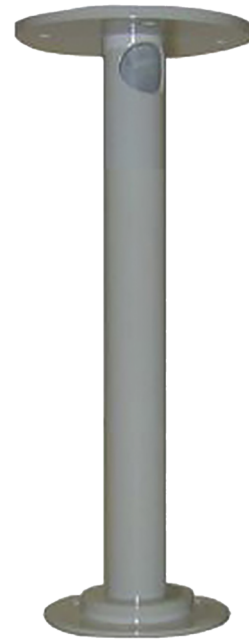

UVP-C30

Staffa pendente per montaggio a soffitto delle dome UltraView PTZ, lunghezza 30cm, diametro palo 32mm.

UVP-C30

Staffa pendente per montaggio a soffitto delle dome UltraView PTZ, lunghezza 30cm, diametro palo 32mm.

Specifiche tecniche

Generale

Tipo di staffa	Telecamera
Tipo di supporto	Telecamera PTZ
Staffa di montaggio	Staffa di montaggio
Tipo di montaggio	Montaggio a soffitto
Gestione dei cavi	Si

Fisico

Colore	Grigio (RAL 7035)
Materiale	Acciaio (verniciato)