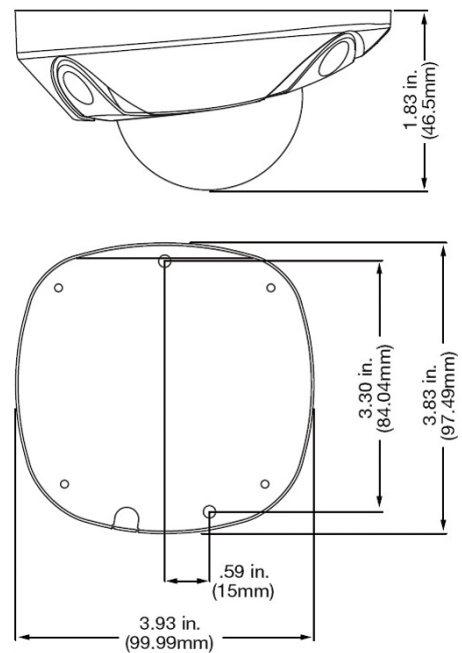

TVW-6101

Telecamera Wedge analogica HD-TVI, PAL, 1080p, 2.8 mm ottica fissa, true D/N, WDR 120dB, 10 m IR, uscita video HD-TVI o PAL 960H selezionabile, Coax OSD control, 12VDC, IP66, IK8.

In quanto azienda in continua innovazione, Carrier Fire & Security si riserva il diritto di modificare le specifiche del prodotto senza preavviso. Per avere informazioni sempre aggiornate, visita it.firesecurityproducts.com online o contatta il tuo riferimento commerciale.

Last updated on 25 January 2024 - 11:18