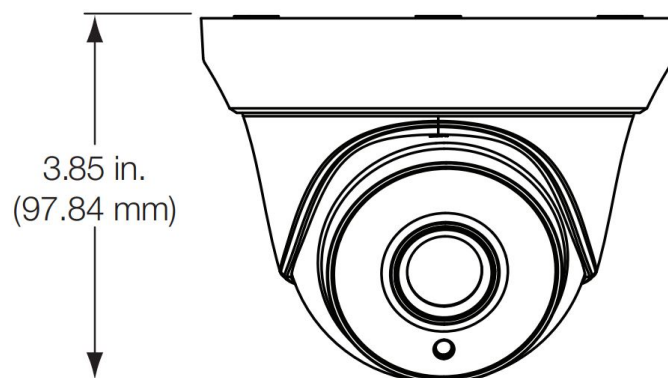

TVT-4403

TruVision 5 MPX HD-TVI Turret camera, 2.8 mm fixed lens - NTSC

Specifiche tecniche

Generale

Tecnologia	HD-TVI analogico
Standard Video	NTSC
Modalità di visualizzazione	Mirror
Uscita video	BNC Composito

Telecamera

Risoluzione Max.	5 MP
Scansione del sensore	Progressive
Tipo di sensore	CMOS

Prestazioni di illuminazione

Tipo WDR	Digital WDR
Giorno / notte	True Day/Night
Rimozione del filtro IR motorizzata	Si
Infrarosso (IR)	Si

Codifica

Risoluzione flusso principale	1920 x 1080 (1080p), 2592 x 1944

Lente

Tipo obiettivo	Fisso
Messa a fuoco automatica	No
Zoom motorizzato	No

Intelligenza video

Analisi video	Defect pixel correction, Smart IR

Elettrico

Tipo di alimentatore	12 VDC

Fisico

Colore	Grigio (Pantone 428c)
Form Factor	Turret

Ambientale

A prova di vandalo	No
Ambiente	Interno, All'aperto

Regolatorio

Conformità	CE, FCC, REACH, RoHS, UL, WEEE

In quanto azienda in continua innovazione, Carrier Fire & Security si riserva il diritto di modificare le specifiche del prodotto senza preavviso. Per avere informazioni sempre aggiornate, visita it.firesecurityproducts.com online o contatta il tuo riferimento commerciale.

Last updated on 5 December 2023 - 17:54