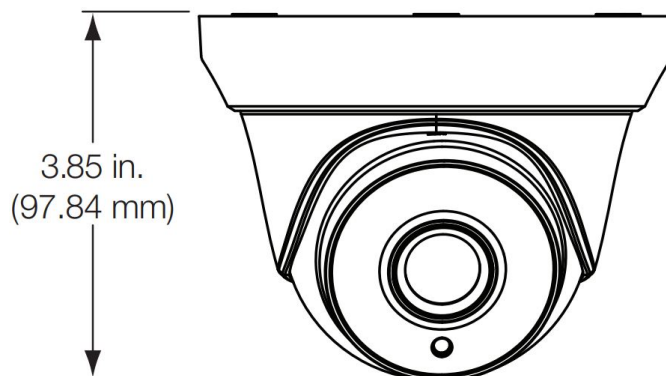

TVT-4403

TruVision 5 MPX HD-TVI Turret camera, 2.8 mm fixed lens - NTSC

Specifiche tecniche

Generale

Tecnologia	HD-TVI analogico
Standard Video	NTSC
Modalità di visualizzazione	Mirror
Uscita video	BNC Composito

Telecamera

Risoluzione Max.	5 MP
Scansione del sensore	Progressive
Tipo di sensore	CMOS

Prestazioni di illuminazione

Tipo WDR	Digital WDR
Giorno / notte	True Day/Night
Rimozione del filtro IR motorizzata	Si
Infrarosso (IR)	Si

Codifica

Risoluzione flusso principale	1920 x 1080 (1080p), 2592 x 1944

Lente

Tipo obiettivo	Fisso
Messa a fuoco automatica	No
Zoom motorizzato	No

Intelligenza video

Analisi video	Defect pixel correction, Smart IR

Elettrico

Tipo di alimentatore	12 VDC

Fisico

Colore	Grigio (Pantone 428c)
Form Factor	Turret

Ambientale

A prova di vandalo	No
Ambiente	Interno, All'aperto

Regolatorio

Conformità	CE, FCC, REACH, RoHS, UL, WEEE

In quanto azienda in continua innovazione, Carrier Fire & Security si riserva il diritto di modificare le specifiche del prodotto senza preavviso. Per avere informazioni sempre aggiornate, visita it.firesecurityproducts.com online o contatta il tuo riferimento commerciale.

Last updated on 5 December 2023 - 17:54