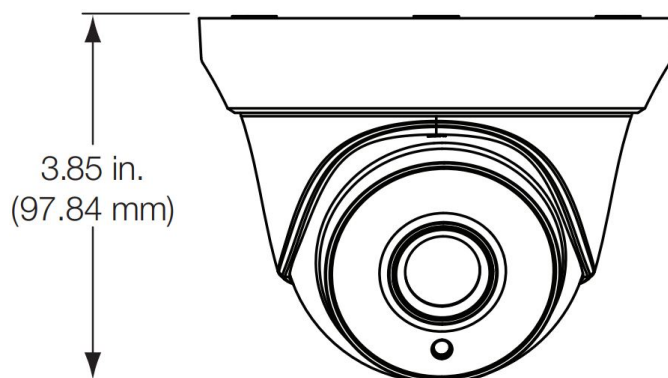

Specifiche tecniche

Generale

Tecnologia	HD-TVI analogico
Standard Video	NTSC
Modalità di visualizzazione	Mirror
Uscita video	BNC Composito

Telecamera

Risoluzione Max.	5 MP
Scansione del sensore	Progressive
Tipo di sensore	CMOS
Pixels totali (H x V)	2592 x 1944
Rapporto digitale S/N	>62dB
Tempo di scatto	NTSC: 1/30 s to 1/50,000 s; PAL: 1/25 s to 1/50,000 s

Prestazioni di illuminazione

Tipo WDR	Digital WDR
Giorno / notte	True Day/Night
Rimozione del filtro IR motorizzata	Si
Sensibilità B/W	0.01 lux @ f1.2 (AGC On); 0 lux with IR
Infrarosso (IR)	Si
Portata IR	20m

Codifica

Risoluzione flusso principale	1920 x 1080 (1080p), 2592 x 1944
Risoluzione Max. @ fps	2560 (H) x 1944 (V) @ 12.5 fps

Lente

Tipo obiettivo	Fisso
Lunghezza focale	2.8mm
Messa a fuoco automatica	No
Zoom motorizzato	No

Intelligenza video

Analisi video	Defect pixel correction, Smart IR

Elettrico

Tensione di esercizio	12VDC
Tipo di alimentatore	12 VDC
Consumo di energia	3W (Max.)
Consumo attuale	250mA

Fisico

Dimensioni fisiche	5 x 3.85 in. 126.7 x 97.84mm
Peso netto	0.77 lbs. 350g
Colore	Grigio (Pantone 428c)
Form Factor	Turret

Ambientale

A prova di vandalo	No
Ambiente	Interno, All'aperto
Temperatura operativa	-40°~60° -40°F~140°F
Temperatura di avvio a freddo	-40°~60° -40°F~140°F
Umidità relativa	<90% (non-condensing)
IP rating	IP67

Regolatorio

Conformità	CE, FCC, REACH, RoHS, UL, WEEE

In quanto azienda in continua innovazione, Kidde Global Solutions si riserva il diritto di modificare le specifiche del prodotto senza preavviso. Per avere informazioni sempre aggiornate, visita it.firesecurityproducts.com online o contatta il tuo riferimento commerciale.