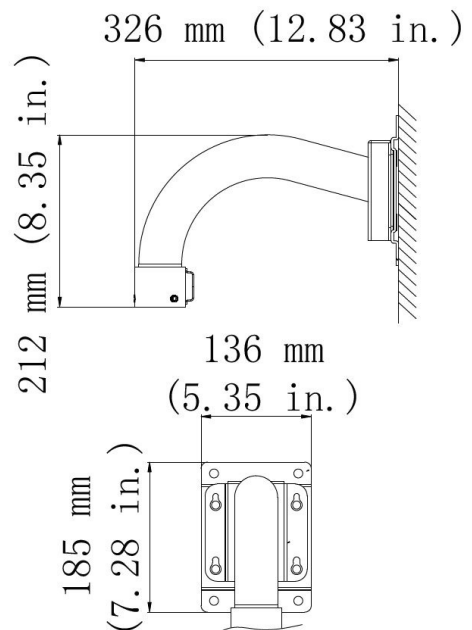

TVP-WBS

Staffa in acciaio inox per l'installazione a parete delle telecamere PTZ TruVision TVP-5201

Specifiche tecniche

Generale

Tipo di staffa	Telecamera
Tipo di supporto	Telecamera PTZ
Staffa di montaggio	Staffa di montaggio
Tipo di montaggio	Montaggio a parete

In quanto azienda in continua innovazione, Carrier Fire & Security si riserva il diritto di modificare le specifiche del prodotto senza preavviso. Per avere informazioni sempre aggiornate, visita it.firesecurityproducts.com online o contatta il tuo riferimento commerciale.

Last updated on 5 December 2023 - 17:54