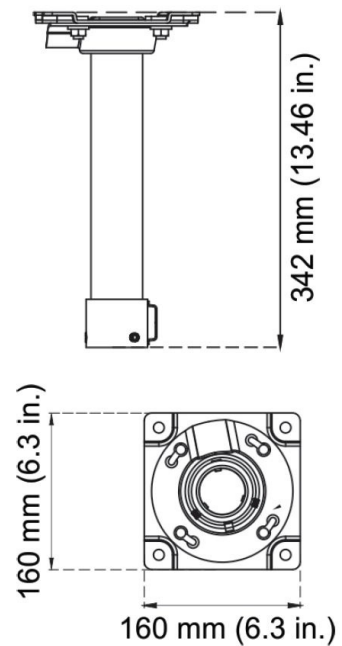

Compatibile con il seguente modello di telecamera PTZ TruVision:

TVP-5201

Dettagli

- Compatibile con le telecamere PTZ TruVision TVP-5201
- Per installazione a soffitto
- Consente il passaggio cavi
- In acciaio inossidabile

TVP-PAS

Staffa in acciaio inox per l'installazione a pendente delle telecamere PTZ TruVision TVP-5201

Specifiche tecniche

Generale

Tipo di staffa	Telecamera
Tipo di supporto	Telecamera PTZ
Staffa di montaggio	Staffa di montaggio
Tipo di montaggio	Montaggio a parete