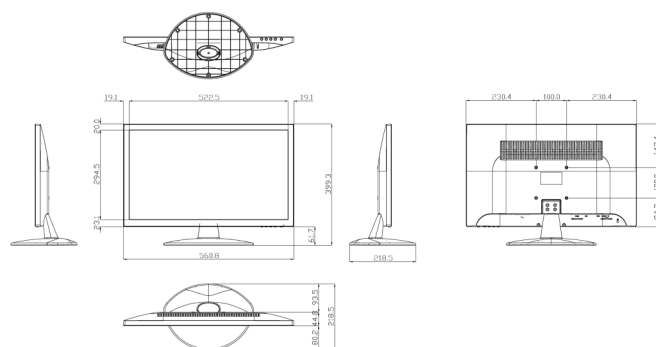

TVM-2402

TRUVISION 24" LED, VGA, HDMI, BNC, Audio Speaker, Stereo Audio In, FULL HD, 1920X1080

Specifiche tecniche

Generale

Tecnologia	LED
Compatibilità VESA	100 x 100 mm
Accessori Inclusi	Manuale, Cavo di alimentazione, Controllo remoto

Schermo

Dimensione schermo	23.6"
Proporzioni	16:9
Rapporto di contrasto	1000:1
Luminosità	250 cd/m² (typ)
Standards di compatibilità video	NTSC/PAL Auto Detect
Risoluzione consigliata	1920 x 1080 @ 60 HZ

Interfaccia

I/O video BNC	1/1
Ingresso video VGA	Si
Ingresso video HDMI	1
Ingresso audio RCA	1
Ingresso stereo per PC	Si
Uscita audio	No

Operazioni

Supporto controllo remoto	No

Elettrico

Tipo di alimentatore	100 a 240 VCA

Fisico

Colore	Nero
Tipo di contenitore	Plastica

Ambientale

Ambiente	Interno

Regolatorio

Conformità	CE

In quanto azienda in continua innovazione, Carrier Fire & Security si riserva il diritto di modificare le specifiche del prodotto senza preavviso. Per avere informazioni sempre aggiornate, visita it.firesecurityproducts.com online o contatta il tuo riferimento commerciale.

Last updated on 7 August 2023 - 11:35