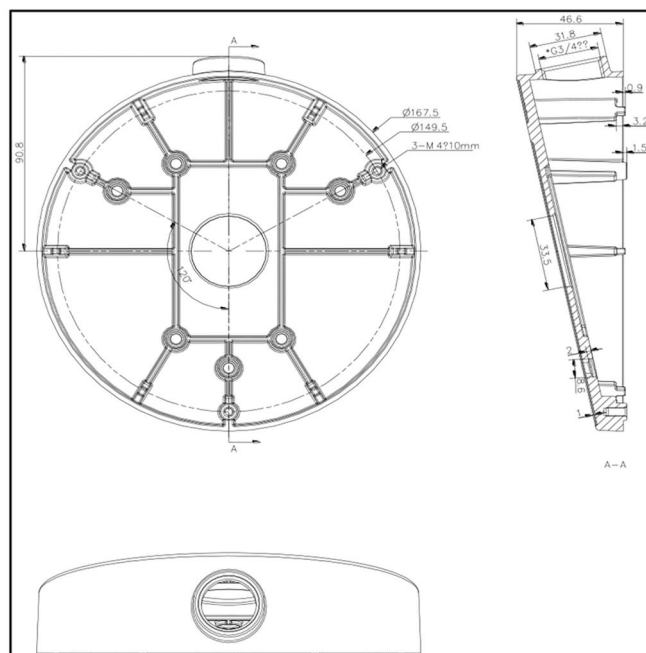

TVF-WBM

Scatola di derivazione metallica per installazione inclinata di Dome TruVision 360°, per interno/esterno

Specifiche tecniche

Generale

Tipo di staffa	Telecamera
Tipo di supporto	Telecamere TruVision a 360 gradi
Staffa di montaggio	Box di connessione
Tipo di montaggio	Montaggio a soffitto, Montaggio a parete

General

Angle	12°

In quanto azienda in continua innovazione, Carrier Fire & Security si riserva il diritto di modificare le specifiche del prodotto senza preavviso. Per avere informazioni sempre aggiornate, visita it.firesecurityproducts.com online o contatta il tuo riferimento commerciale.

Last updated on 5 December 2023 - 17:54