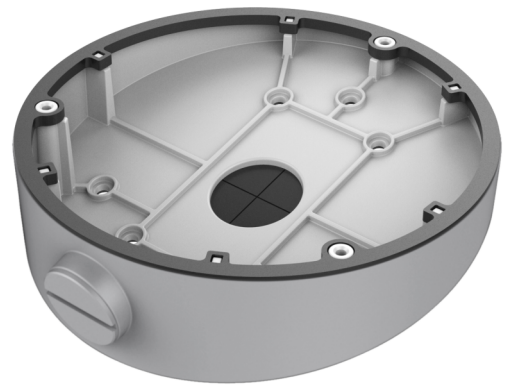

TVF-WBM

Scatola di derivazione metallica per installazione inclinata di Dome TruVision 360°, per interno/esterno

TVF-WBM

Scatola di derivazione metallica per installazione inclinata di Dome TruVision 360°, per interno/esterno

Specifiche tecniche

Generale

Tipo di staffa	Telecamera
Tipo di supporto	Telecamere TruVision a 360 gradi
Staffa di montaggio	Box di connessione
Tipo di montaggio	Montaggio a soffitto, Montaggio a parete