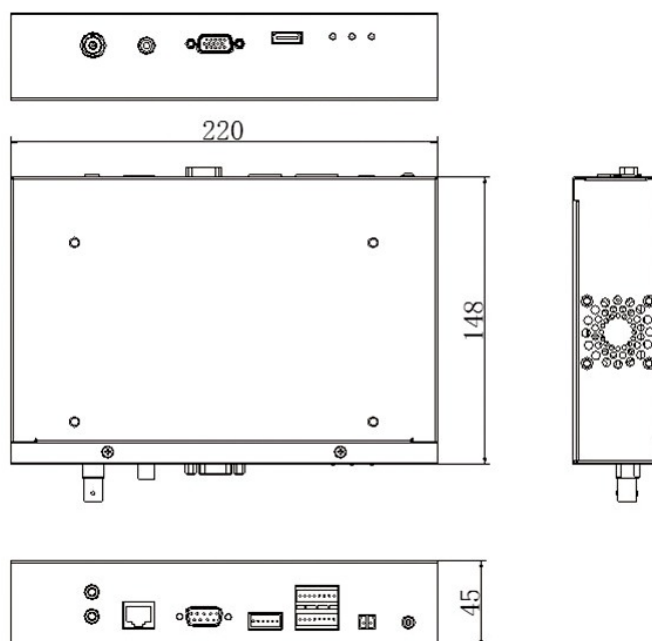

TVE-DEC12

Decoder TruVision per 16 flussi video Full HD, 3 uscite (HDMI, VGA, BNC), 12 VDC

Specifiche tecniche

Generale

Tecnologia	Decoder (da IP ad analogico)

Ingressi video / audio

Standard Video	NTSC, PAL
Compressione video	H.264, H.265
Compressione audio	AAC, G.711a, G.711u, G.722, G.726, MPEG2-L2
Ingressi audio bidirezionali	2-ch, 3.5mm connector (2.0 Vp-p, 1 kΩ)

Uscite audio / video

Uscite video	BNC, HDMI, VGA
Visualizzazione multischermo	Full screen, 1x2, 2x2, 1+5, 1+7, 3x3, 3x4, 4x4
Uscite audio	1-channel, RCA

Interfaccia

Interfaccia di rete	1, RJ45 10 M / 100 M / 1000 M Auto-Negotiate Ethernet Interface
Interfaccia Seriale	RS-232, RS-485

Elettrico

Tipo di alimentatore	VDC
Valore di alimentazione	12VDC
Consumo di energia	15W
Consumo attuale	3.33A

Fisico

Dimensioni fisiche	220 x 148 x 45mm
Peso netto	1120 g
Fattore di forma	Desktop

Ambientale

Temperatura operativa	-10 to +55 C° 14 to 131 °F
Umidità relativa	10 to 90% noncondensing

Regolatorio

Conformità	C-tick, CE, FCC, REACH, RoHS, UL, WEEE

In quanto azienda in continua innovazione, Carrier Fire & Security si riserva il diritto di modificare le specifiche del prodotto senza preavviso. Per avere informazioni sempre aggiornate, visita it.firesecurityproducts.com online o contatta il tuo riferimento commerciale.

Last updated on 19 April 2024 - 13:57