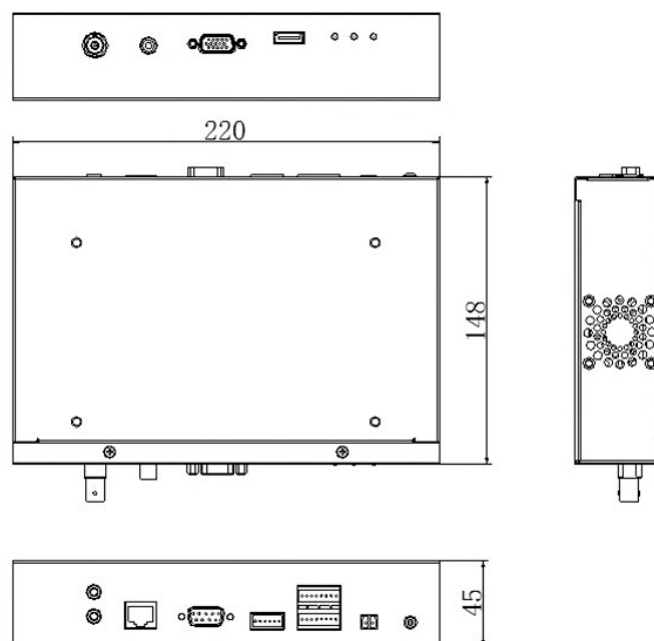

TVE-DEC12

Decoder TruVision per 16 flussi video Full HD, 3 uscite (HDMI, VGA, BNC), 12 VDC

Specifiche tecniche

Generale

Tecnologia	Decoder (da IP ad analogico)

Ingressi video / audio

Standard Video	NTSC, PAL
Compressione video	H.264, H.265
Compressione audio	AAC, G.711a, G.711u, G.722, G.726, MPEG2-L2
Ingressi audio bidirezionali	2-ch, 3.5mm connector (2.0 Vp-p, 1 kΩ)

Uscite audio / video

Uscite video	BNC, HDMI, VGA
Visualizzazione multischermo	Full screen, 1x2, 2x2, 1+5, 1+7, 3x3, 3x4, 4x4
Uscite audio	1-channel, RCA

Interfaccia

Interfaccia di rete	1, RJ45 10 M / 100 M / 1000 M Auto-Negotiate Ethernet Interface
Interfaccia Seriale	RS-232, RS-485

Elettrico

Tipo di alimentatore	VDC
Valore di alimentazione	12VDC
Consumo di energia	15W
Consumo attuale	3.33A

Fisico

Dimensioni fisiche	220 x 148 x 45mm
Peso netto	1120 g
Fattore di forma	Desktop

Ambientale

Temperatura operativa	-10 to +55 C° 14 to 131 °F
Umidità relativa	10 to 90% noncondensing

Regolatorio

Conformità	C-tick, CE, FCC, REACH, RoHS, UL, WEEE

In quanto azienda in continua innovazione, Carrier Fire & Security si riserva il diritto di modificare le specifiche del prodotto senza preavviso. Per avere informazioni sempre aggiornate, visita it.firesecurityproducts.com online o contatta il tuo riferimento commerciale.

Last updated on 7 November 2023 - 10:48