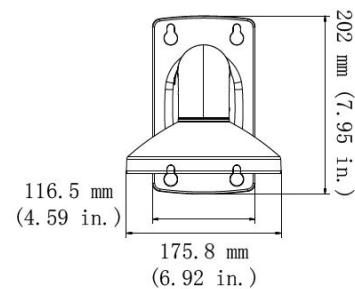

Compatibile con il seguente modello:

TVD-5801

Dettagli

- Compatibile con le dome TruVision TVD-5801
- Per installazione a parete
- Consente il passaggio cavi
- In acciaio inossidabile

TVD-WBS

Staffa in acciaio inox per l'installazione a parete delle telecamere TVD-5801

Specifiche tecniche

Generale

Tipo di staffa	Telecamera
Tipo di supporto	Telecamera PTZ
Staffa di montaggio	Staffa di montaggio
Tipo di montaggio	Montaggio a parete

TVD-WBS

Dimensions:	176 x 202 x 310 mm
Weight:	3.33 kg
Color:	Grey color (Pantone 428c)