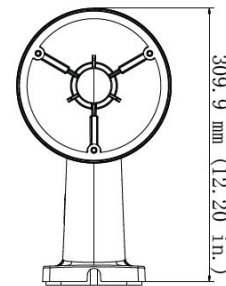

TVD-WBS

Staffa in acciaio inox per l'installazione a parete delle telecamere TVD-5801

Panoramica

Questa staffa in acciaio inox consente l'installazione a parete delle telecamere dome TruVision in acciaio inox. E' adatta per installazioni in interno e in esterno.

Compatibile con il seguente modello:

TVD-5801

Dettagli

- Compatibile con le dome TruVision TVD-5801
- Per installazione a parete
- Consente il passaggio cavi
- In acciaio inossidabile

TVD-WBS

Staffa in acciaio inox per l'installazione a parete delle telecamere TVD-5801

Specifiche tecniche

Generale

Tipo di staffa	Telecamera
Tipo di supporto	Telecamera PTZ
Staffa di montaggio	Staffa di montaggio
Tipo di montaggio	Montaggio a parete

TVD-WBS

Dimensions:	176 x 202 x 310 mm
Weight:	3.33 kg
Color:	Grey color (Pantone 428c)