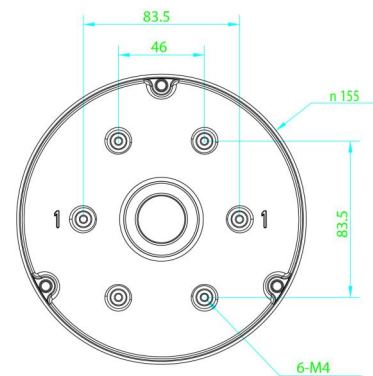

TVD-CB7

Base per Dome TruVision da 6"/155mm da usare con TVD-SNB, TVD-PPB, TVD-CBW.

Specifiche tecniche

Generale

Tipo di staffa	Telecamera
Tipo di supporto	TruVision mini cupole
Staffa di montaggio	Cup base
Tipo di montaggio	Montaggio a parete

Fisico

Dimensioni fisiche	Ø 155 mm Ø 6.1 in.
Peso netto	650 g (with cup base attached) 1.4 lb. (with cup base attached)
Colore	Grigio (Pantone 428c)
Materiale	Alluminio

Ambientale

Ambiente	Interno, All'aperto

In quanto azienda in continua innovazione, Carrier Fire & Security si riserva il diritto di modificare le specifiche del prodotto senza preavviso. Per avere informazioni sempre aggiornate, visita it.firesecurityproducts.com online o contatta il tuo riferimento commerciale.

Last updated on 5 December 2023 - 17:54