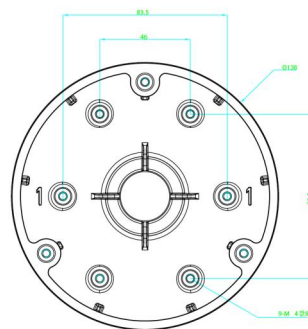

TVD-CB6

Base per Dome/Turret TruVision da 5"/135mm da usare con TVD-SNB, TVD-PPB, TVD-CBW.

Specifiche tecniche

Generale

Tipo di staffa	Telecamera
Tipo di supporto	TruVision mini cupole
Staffa di montaggio	Cup base
Tipo di montaggio	Montaggio a parete

Fisico

Dimensioni fisiche	Ø 136 mm
Peso netto	Ø 5.35 in.
Colore	Grigio (Pantone 428c)
Materiale	Alluminio

Ambientale

Ambiente	Interno, All'aperto

In quanto azienda in continua innovazione, Carrier Fire & Security si riserva il diritto di modificare le specifiche del prodotto senza preavviso. Per avere informazioni sempre aggiornate, visita it.firesecurityproducts.com online o contatta il tuo riferimento commerciale.

Last updated on 5 December 2023 - 17:54