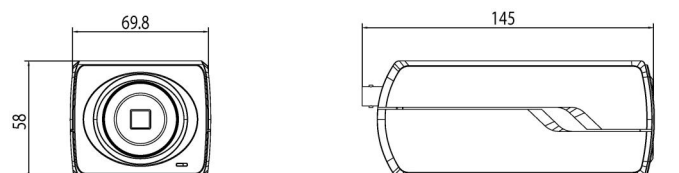

Prestazioni di illuminazione

Tipo WDR	True WDR
Giorno / notte	True Day/Night
Rimozione del filtro IR motorizzata	Si
Infrarosso (IR)	No

Codifica

Flussi video	3
Compressione flusso principale	H.264, H.265, MJPEG
Compressione flusso secondario	H.264, MJPEG
Risoluzioni flusso secondario	176 x 144 (QCIF), 352 x 288 (CIF), 704 x 576 (4CIF)

Lente

Tipo obiettivo	Obiettivo innesto C/CS, ordinare separatamente
Diaframma automatico	Si

Rete

Interfaccia di rete	RJ-45 10/100 Mbps self-adaptive Ethernet interface
Integrazione	CGI, ONVIF, PSIA
Protocolli di rete supportati	802.1x, DDNS, DHCP, DNS, FTP, HTTP, HTTPS, IPv4, IPv6, NTP, PPPoE, QoS, RTP, RTSP, SMTP, SNMP, TCP/IP, UPnP

Audio

Compressione audio	G.711, G.722.1, G.726, MP2L2

Allarme I/O

Ingresso di allarme	1

Intelligenza video

Attivazione allarme	Rivelatori di movimento, Privacy Masking, Video tampering
Analisi video	Rilevazione avanzata del movimento, Rilevazione Audio exception, Defocus, Defog, Stabilizzazione elettronica dell'immagine, Face detection, Intrusion detection, Rilevazione Line crossing, Conteggio oggetti, Oggetto abbandonato, Rilevazione oggetto rimosso, Rilevazione entrata in regione, Rilevazione uscita da regione, Rilevazione cambio scena

Fisico

Colore	Nero
Form Factor	Box

Ambientale

Ambiente	Interno

Regolatorio

Conformità	CE, FCC, HALT, REACH, RoHS, UL, WEEE

Unit: mm

In quanto azienda in continua innovazione, Carrier Fire & Security si riserva il diritto di modificare le specifiche del prodotto senza preavviso. Per avere informazioni sempre aggiornate, visita it.firesecurityproducts.com online o contatta il tuo riferimento commerciale.

Last updated on 5 December 2023 - 17:54