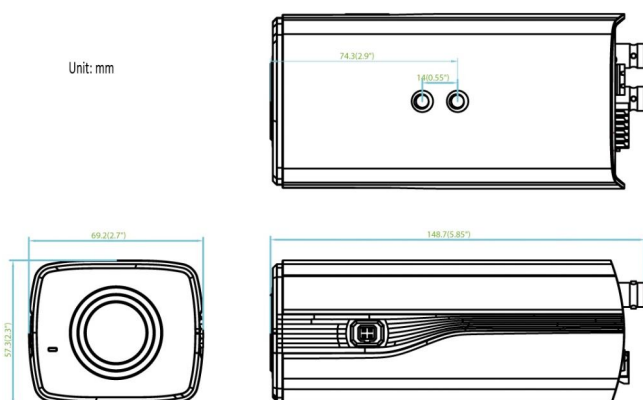

Specifiche tecniche

Generale

Tecnologia	HD-TVI analogico
Standard Video	PAL

Telecamera

Dimensioni del sensore	1/3"
Risoluzione Max.	1080p
Scansione del sensore	Progressive
Tipo di sensore	CMOS
Pixels totali (H x V)	1920 x 1080
Pixels effettivi (H x V)	1920 x 1080
Rapporto digitale S/N	More than 52 dB
Tempo di scatto	1/25 to 1/50,000 s

Prestazioni di illuminazione

Tipo WDR	True WDR
WDR	120 dB
Riduzione dei disturbi digitale	3D DNR
Giorno / notte	True Day/Night
Rimozione del filtro IR motorizzata	Si
Sensibilità del colore	0.01 Lux @ (F1.2, AGC ON), 0.014 Lux @ (F1.4, AGC ON)
Infrarosso (IR)	No

Codifica

Compressione flusso principale	H.264
Compressione flusso secondario	H.264, MJPEG

Lente

Tip di montaggio obiettivo	C/CS (auto iris)

Rete

Integrazione	CGI, ONVIF, PSIA

Elettrico

Tipo di alimentatore	VAC
Power supply value	12 VDC / 24 VAC
Consumo di energia	12 VDC: max. 6 W
Consumo attuale	12 VDC: max. 0.5A

Fisico

Dimensioni fisiche	69.2 x 57.3 x 148.7 mm 2.72 x 2.56 x 5.85 in.
Peso netto	520 g 1.15 lbs.
Form Factor	Box

Ambientale

A prova di vandalo	No
Ambiente	Interno
Temperatura operativa	-30 to 60°C -22 to +140°F
Temperatura di immagazzinamento	-20 to +70°C -4 to +158°F

Regolatorio

Conformità	C-tick, CE, FCC, REACH, RoHS, UL, WEEE

Kamera

Sync. system	Internal
Video output	Dual HD-TVI or 960H
OSD	Built-in OSD button, TruVision Coax OSD control on both HD-TVI and 960H

In quanto azienda in continua innovazione, Carrier Fire & Security si riserva il diritto di modificare le specifiche del prodotto senza preavviso. Per avere informazioni sempre aggiornate, visita it.firesecurityproducts.com online o contatta il tuo riferimento commerciale.