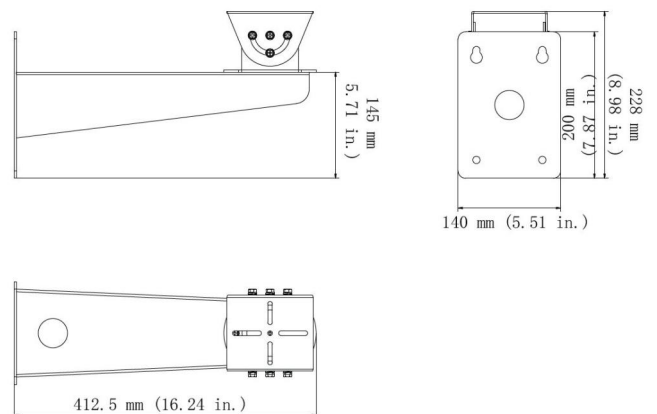

TVB-WBS

Staffa in acciaio inox per l'installazione a parete delle telecamere TVB-5801/5802

Specifiche tecniche

Generale

Bracket type	Telecamera
Tipo di supporto	Telecamera PTZ
Bracket mounting part	Staffa di montaggio
Mount type	Montaggio a parete

Fisico

Colour	Grigio (Pantone 428c)

In quanto azienda in continua innovazione, Carrier Fire & Security si riserva il diritto di modificare le specifiche del prodotto senza preavviso. Per avere informazioni sempre aggiornate, visita it.firesecurityproducts.com online o contatta il tuo riferimento commerciale.

Last updated on 5 December 2023 - 17:54