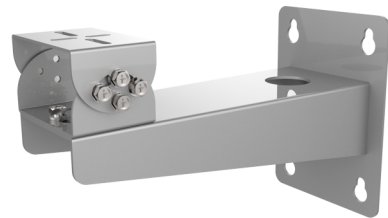

TVB-WBS

Staffa in acciaio inox per l'installazione a parete delle telecamere TVB-5801/5802

Panoramica

Questa staffa in acciaio inox consente l'installazione a parete delle telecamere bullet TruVision in acciaio inox. E' adatta per installazioni in interno e in esterno.

Compatibile con i seguenti modelli:

TVB-5801
TVB-5802

Dettagli

- Compatibile con le telecamere bullet TVB-5801 e TVB-5802
- Per installazione a parete
- Consente il passaggio cavi
- In acciaio inossidabile

TVB-WBS

Staffa in acciaio inox per l'installazione a parete delle telecamere TVB-5801/5802

Specifiche tecniche

Generale

Bracket type	Telecamera
Tipo di supporto	Telecamera PTZ
Bracket mounting part	Staffa di montaggio
Mount type	Montaggio a parete