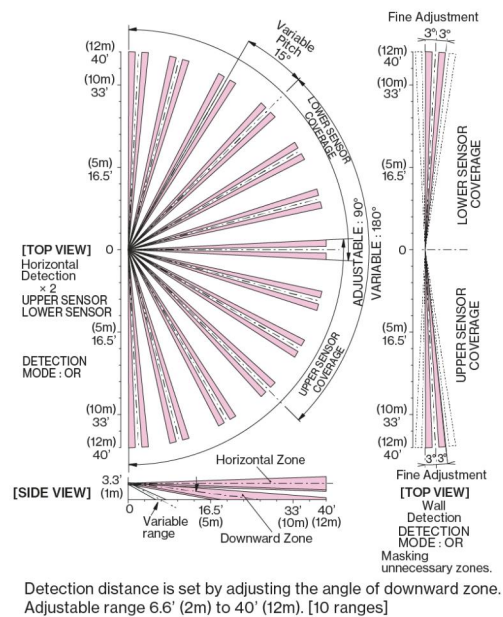

MS-12FE

Rilevatore PIR da esterno, doppia zona di copertura, 12 m, 180 gradi

Sistema a doppia zona di copertura

Questo sensore a infrarossi passivi è dotato di un sistema a doppia zona di copertura che attiva un allarme solo quando il rilevamento avviene contemporaneamente sia nelle zone orizzontali che in quelle dirette verso il basso. Nessun segnale di allarme viene dato nel caso in cui solo una zona viene attivata da piccoli animali, veicoli ecc.

Questo sensore è la combinazione di una tenda orizzontale con una tenda diretta verso il basso, entrambe le quali devono essere attivate contemporaneamente per generare un allarme.

Custodia a prova di pioggia

Dettagli

- Sensore a doppia zona di copertura progettato per la tolleranza ai piccoli animali
- 2 moduli sensore rotanti (regolazione orizzontale +/-90°)
- Copertura 2-12 metri
- IP54
- Uscita relè selezionabile NA/NC
- Modalità di rilevazione AND/OR

Fisico

Dimensioni fisiche	80 × 234 × 91 mm
Peso netto	470 g
Colore	Alloggiamento bianco / flash bianco

Ambientale

Ambiente	Interno, All'aperto
IP rating	IP54

Regolatorio

Conformità	CE
------------	----

In quanto azienda in continua innovazione, Carrier Fire & Security si riserva il diritto di modificare le specifiche del prodotto senza preavviso. Per avere informazioni sempre aggiornate, visita it.firesecurityproducts.com online o contatta il tuo riferimento commerciale.