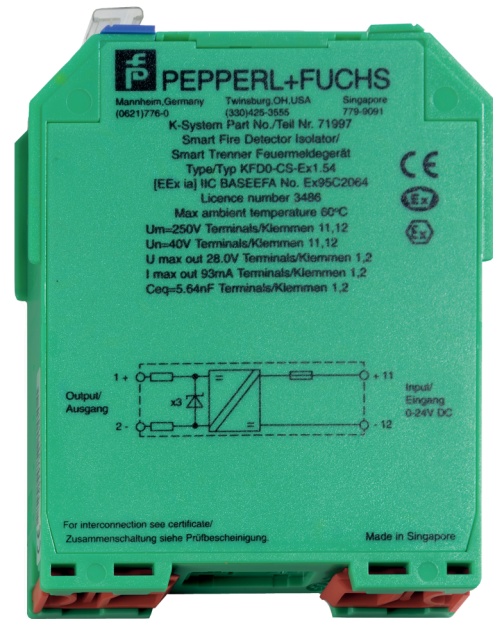

GBX70

Isolatore galvanico a sicurezza intrinseca per sistemi di rivelazione incendio analogici/indirizzati

GBX70

Isolatore galvanico a sicurezza intrinseca per sistemi di rivelazione incendio analogici/indirizzati

Specifiche tecniche

Fisico

Tipo di montaggio	barra DIN
-------------------	-----------

Ambientale

Ambiente	Interno, IS
----------	-------------

Regolatorio

Certificazioni	CENELEC/ATEX
----------------	--------------