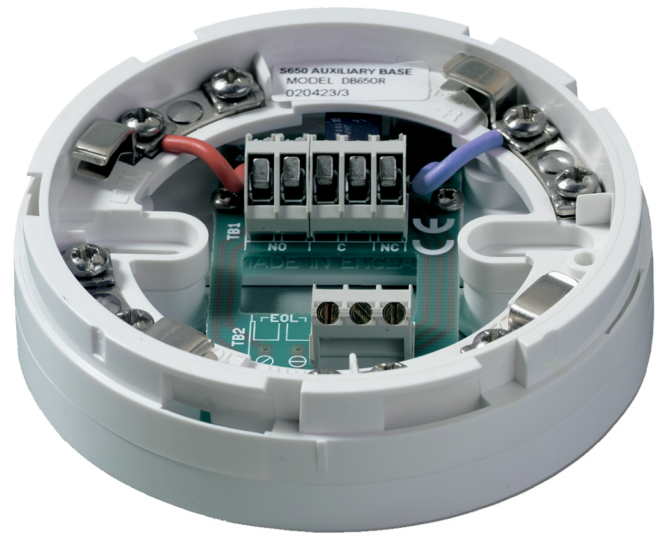

DB650

Base relè serie 650

DB650

Base relè serie 650

Specifiche tecniche

In quanto azienda in continua innovazione, Carrier Fire & Security si riserva il diritto di modificare le specifiche del prodotto senza preavviso. Per avere informazioni sempre aggiornate, visita it.firesecurityproducts.com online o contatta il tuo riferimento commerciale.