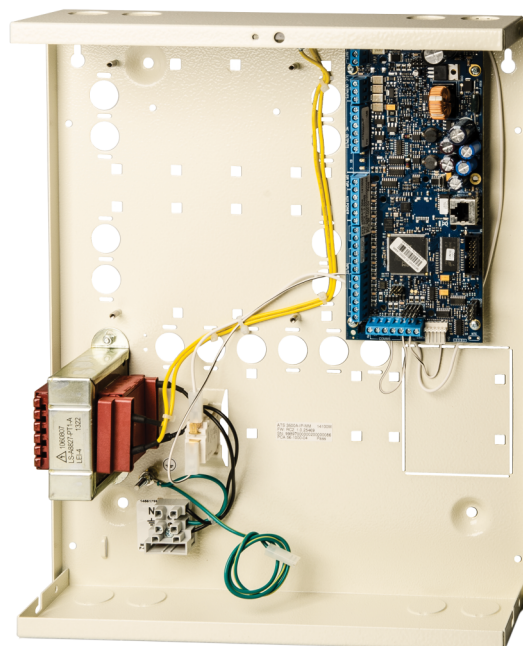

## ATS1500A-MM-HK

Kit composto da centrale Advisor Advanced 8-32 zone, 4 aree, in contenitore metallico ATS1500A-MM e dalla tastiera con lettore di prossimità integrato ATS1135

# ATS1500A-MM-HK

Kit composto da centrale Advisor Advanced 8-32 zone, 4 aree, in contenitore metallico ATS1500A-MM e dalla tastiera con lettore di prossimità integrato ATS1135