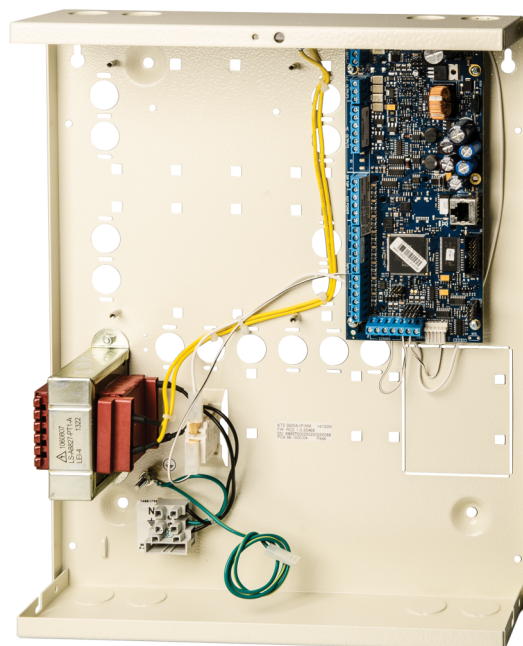

ATS1500A-MM-HK

Kit composto da centrale Advisor Advanced 8-32 zone, 4 aree, in contenitore metallico ATS1500A-MM e dalla tastiera con lettore di prossimità integrato ATS1135

ATS1500A-MM-HK

Kit composto da centrale Advisor Advanced 8-32 zone, 4 aree, in contenitore metallico ATS1500A-MM e dalla tastiera con lettore di prossimità integrato ATS1135

Specifiche tecniche

Sistema

Linee prodotto	Advisor Advanced
Product type	Controllo accessi integrato
Tipo di centrale	Ibrido
Kit	Si
No. of keypads / readers	8
Data Gathering Panels (DGP)	7
Numero di gruppi di allarmi	16

Elettrico

Tipo di alimentatore	230 VAC
----------------------	---------

Fisico

Materiale	Acciaio (verniciato)
Housing	Contenitore metallico medio

Regolatorio

Grado EN50131	Grado 3, con kit manomissione
Compliance	CE