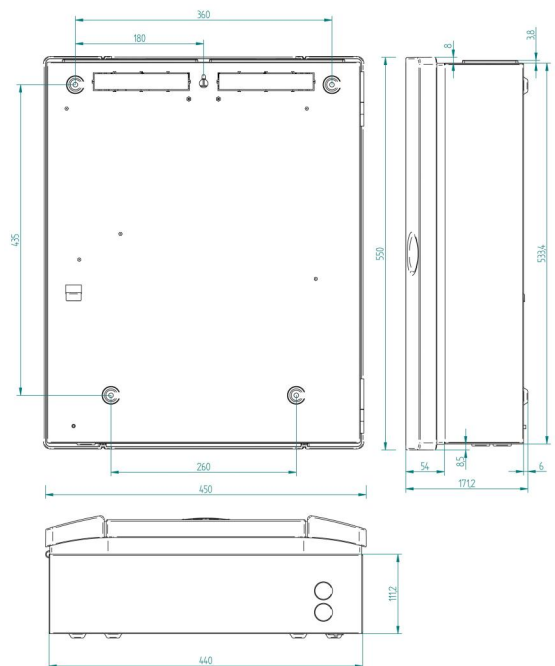

2X-F2-FB2-46

Addressable Fire Panel with Fire Brigade Controls - 2 Loop - German

Specifiche tecniche

Generale

Maximum system capacity (device count) up to 32768

Dimensione Network (nodi) up to 64

Elettrico

Tipo di alimentatore VAC

Ciclo continuo

Capacità massima loop 4

Zona

Maximum zone capacity up to 512

Fisico

Fattore di forma Grande

Colore Grigio (RAL 7035)

Tipo di montaggio Montaggio a superficie

Ambientale

Ambiente Interno

Regolatorio

Conformità BS5839-1, CPD, LPCB, NBNS21-100, NEN2535, RoHS, WEEE

Certificazioni EN54-13, EN54-2, EN54-21, EN54-4, VdS

In quanto azienda in continua innovazione, Carrier Fire & Security si riserva il diritto di modificare le specifiche del prodotto senza preavviso. Per avere informazioni sempre aggiornate, visita it.firesecurityproducts.com online o contatta il tuo riferimento commerciale.

Last updated on 22 March 2024 - 15:49