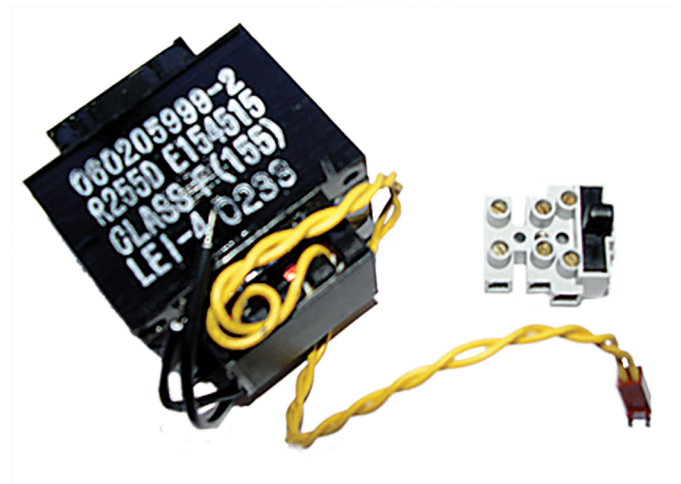

XF040

Transformateur 40 Va pour centrales CSX75 et NX-10 en coffret polycarbonate, permet d'augmenter la capacité des CS375 et CS575 de 500 mA à 1 A.

Présentation

Transformateur 40 va pour centrales CSX50 et CSX75 en coffret polycarbonate, permet d'augmenter la capacité des CS375 et CS575 de 500 ma à 1 a.

XF040

Transformateur 40 Va pour centrales CSX75 et NX-10 en coffret polycarbonate, permet d'augmenter la capacité des CS375 et CS575 de 500 mA à 1 A.

Spécifications techniques

Général

Groupe d'accessoires	CSx75 / CSx50
Type	Pièce de rechange