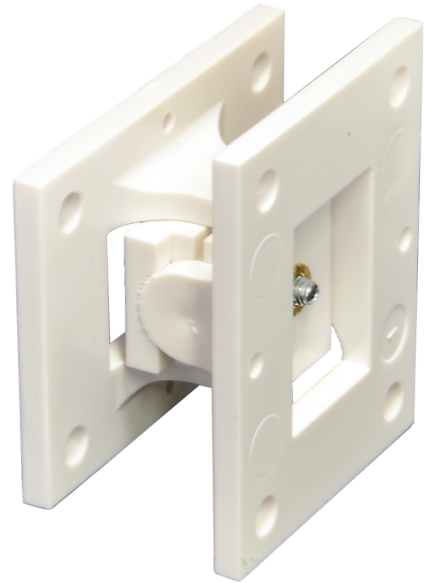

# W72321

Support mural pour les détecteurs W765xx (DT15).

## Présentation

---

Rotule de fixation pour détecteurs série W765xx.

## Détails

---

- Fixation murale
- réglage facile de l'angle de détection