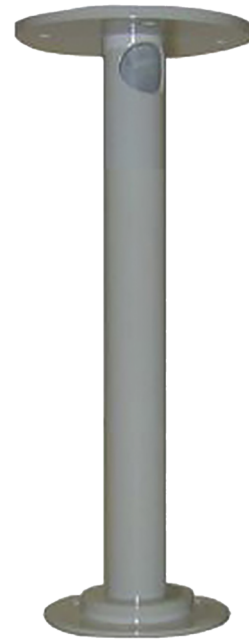

## UVP-C30

Support de fixation suspendu 30 cm pour Dôme PTZ Truvision et UltraView, gestion des câbles, pôle de 32 mm de diamètre

# UVP-C30

Support de fixation suspendu 30 cm pour Dôme PTZ Truvision et UltraView, gestion des câbles, pôle de 32 mm de diamètre

### Caractéristiques physiques

Couleur	Gris (RAL 7035)
Matériel	Acier (peint)