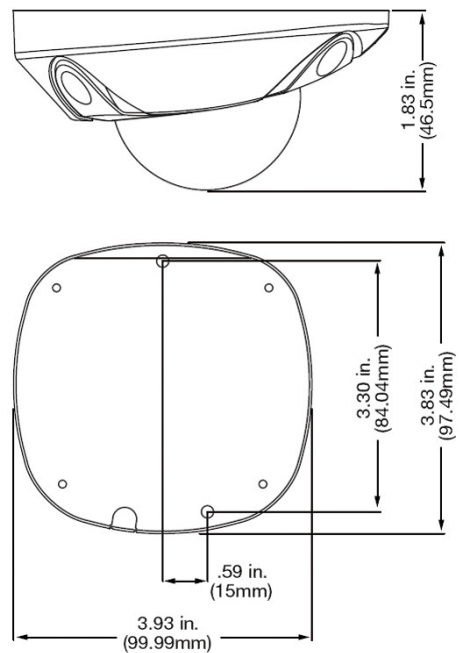

TVW-6101

Caméra analogique wedge TruVision HD-TVI, 1080p ou 960H, objectif 2,8mm, vrai Jour/ Nuit , WDR, portée IR 10m, IP66, IK8.

En tant que société d'innovation, Carrier Fire & Security se réserve le droit de modifier les spécifications des produits sans préavis. Pour les dernières spécifications du produit, visitez le site web fr.firesecurityproducts.com ou contactez votre représentant commercial.

Last updated on 25 January 2024 - 11:18