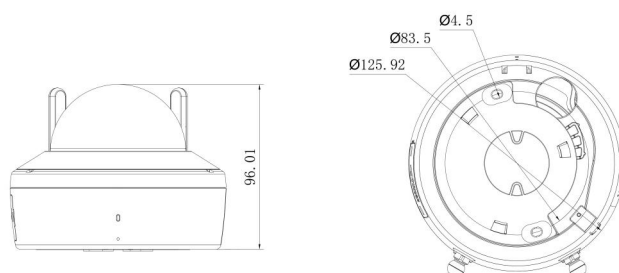

TVUC-B01-0401-DOM-W

Caméra dôme UltraSync Wi-Fi, 4MP, IR 30m, Wi-Fi, 2,8mm, IP66, audio, mémoire SD 32Go, blanche.

Environnement

Environnement	Extérieur
Température de fonctionnement	-30 to +60°C -22 to +140°F
Température de stockage	-30 to 60 °C
Température de démarrage à froid	-22 to 140 °F
Humidité relative	<95% noncondensing
Indice de protection	IP66

Régulateur

Conformité	CE, REACH, ROUGE (2014/53 / UE), RoHS, WEEE

WiFi

Modulation	802.11n : BPSK, QPSK, 16QAM et 64QAM, 802.11b : DBPSK et DQPSK, CCK, 802.11g : BPSK, QPSK, 16QAM et 64QAM

Produits compatibles

Catégorie	Référence	Description
Fixations et Supports	TVD-BB5	Boîtier arrière pour caméra dôme UltraSync Wi-Fi, blanc.
Fixations et Supports	TVD-CB11	Support pour caméra dôme UltraSync Wi-Fi, blanc.
Fixations et Supports	TVD-CBW-W	Support mural TruVision compatible avec les socles TVD-CBx-W, blanc.
Fixations et Supports	TVD-PPB-W	Support de fixation pour montage au plafond TruVision pour TVD-CBx, TVF-CBM, blanc.

En tant que société d'innovation, Carrier Fire & Security se réserve le droit de modifier les spécifications des produits sans préavis. Pour les dernières spécifications du produit, visitez le site web fr.firesecurityproducts.com ou contactez votre représentant commercial.

Last updated on 18 April 2024 - 16:35