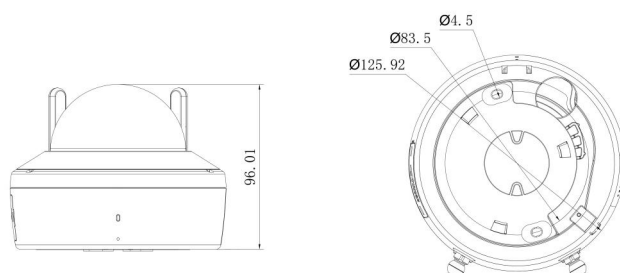

TVUC-B01-0401-DOM-W

Caméra dôme UltraSync Wi-Fi, 4MP, IR 30m, Wi-Fi, 2,8mm, IP66, audio, mémoire SD 32Go, blanche.

Environnement

Environnement	Extérieur
Température de fonctionnement	-30 to +60°C -22 to +140°F
Température de stockage	-30 to 60 °C
Température de démarrage à froid	-22 to 140 °F
Humidité relative	<95% noncondensing
Indice de protection	IP66

Régulateur

Conformité	CE, REACH, ROUGE (2014/53 / UE), RoHS, WEEE

WiFi

Modulation	802.11n: BPSK, QPSK, 16QAM, and 64QAM, 802.11b: DBPSK and DQPSK, CCK, 802.11g: BPSK, QPSK, 16QAM, and 64QAM

General

Note	For integrated setup with xGenConnect, use UltraSync+ mobile app For camera standalone operation without alarm panel, use TVRMobile or Advisor Advanced Pro mobile app

Produits compatibles

Catégorie	Référence	Description
Fixations et Supports	TVD-BB5	Boîtier arrière de raccordement pour caméra dôme Wi-Fi UltraSync, blanc.
Fixations et Supports	TVD-CB11	Coupelle de raccordement pour caméra dôme Wi-Fi UltraSync, blanche.
Fixations et Supports	TVD-CBW-W	Support mural TruVision compatible avec les socles TVD-CBx-W, blanc.
Fixations et Supports	TVD-PPB-W	Support de fixation pour montage au plafond TruVision pour TVD-CBx, TVF-CBM, blanc.

En tant que société d'innovation, Kidde Global Solutions se réserve le droit de modifier les spécifications des produits sans préavis. Pour les dernières spécifications du produit, visitez le site web fr.firesecurityproducts.com ou contactez votre représentant commercial.

Last updated on 2 September 2024 - 13:57