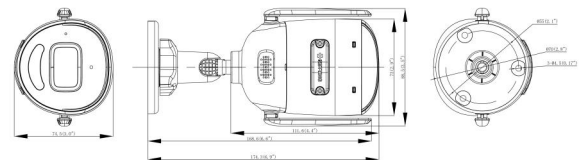

TVUC-B01-0401-BUL-W

Caméra bullet UltraSync Wi-Fi, 4MP, IR 30m, Wi-Fi, 2.8mm, IP66, audio, 32GB SD storage, blanche.

Environnement

Environnement	Extérieur
Température de fonctionnement	-30 to +60°C -22 to +140°F
Température de stockage	-30 to 60 °C -22 to 140 °F
Humidité relative	<95% noncondensing
Indice de protection	IP66

Régulateur

Conformité	CE, REACH, ROUGE (2014/53 / UE), RoHS, WEEE

WiFi

Modulation	802.11n : BPSK, QPSK, 16QAM et 64QAM, 802.11b : DBPSK et DQPSK, CCK, 802.11g : BPSK, QPSK, 16QAM et 64QAM

Produits compatibles

Catégorie	Référence	Description
Fixations et Supports	TVB-BB3	Boîtier arrière pour caméra bullet UltraSync Wi-Fi, blanc.

Unit: mm(inch)

En tant que société d'innovation, Carrier Fire & Security se réserve le droit de modifier les spécifications des produits sans préavis. Pour les dernières spécifications du produit, visitez le site web fr.firesecurityproducts.com ou contactez votre représentant commercial.

Last updated on 18 April 2024 - 16:35