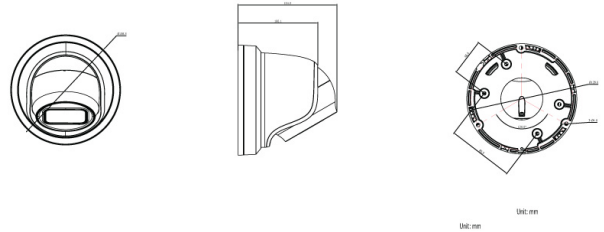

TVT-5609H

Caméra Tourelle IP TruVision 4MPx, H.265/H.264, VF avec faisceau de câbles, Obj. motorisé 2,8 à 12mm, Vrai J/N, WDR, IR 30m, Audio, I/Os, Port Micro SD/SDHC/SDXC, PoE+

Environnement

Protégé contre le vandalisme	Oui
Evaluation de l'impact	IK10
Environnement	Extérieur
Température de fonctionnement	-30 to +60°C -22 to +140°F
Humidité relative	<95% (non-condensing)
Indice de protection	IP67

Régulateur

Conformité	CE, FCC, REACH, RoHS, UL, WEEE

Produits compatibles

Catégorie	Référence	Description
Fixations et Supports	TVD-CB3A	Support TruVision 3 pouces pour caméras IP à tourelle varifocale des séries S6 et M, gris.

En tant que société d'innovation, Carrier Fire & Security se réserve le droit de modifier les spécifications des produits sans préavis. Pour les dernières spécifications du produit, visitez le site web fr.firesecurityproducts.com ou contactez votre représentant commercial.

Last updated on 7 February 2024 - 16:52