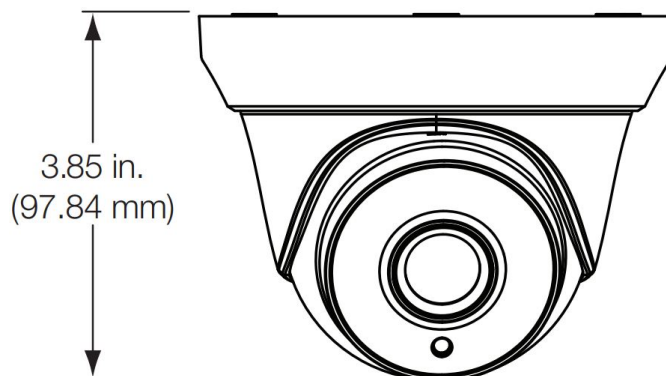

TVT-4403

TruVision 5 MPX HD-TVI Turret camera, 2.8 mm fixed lens - NTSC

Spécifications techniques

Général

Technologie	HD-TVI analogique
Vidéo standard	NTSC
Modes d'affichage	Miroir
Sortie vidéo	BNC Composite

Caméra

Résolution maximum	5 MPX
Balayage de détection	Progressif
Type de capteur	CMOS

Performance d'éclairage

Type de WDR	WDR numérique
Jour / nuit	Vrai jour / nuit
Filtre IR motorisé	Oui
Infrarouge (IR)	Oui

Encodage

Résolutions prises en charge par le flux principal	1920 x 1080 (1080p), 2592 x 1944

Objectif

Type d'objectif	Fixe
Mise au point automatique	Non
Zoom motorisé	Non

Vidéo intelligente

Analyse de la vidéo	Correction du défaut pixels, IR intelligent

Électrique

Type de bloc d'alimentation	12 VDC

Caractéristiques physiques

Couleur	Gris (Pantone 428c)
Facteur de forme	Tourelle

Environnement

Protégé contre le vandalisme	Non
Environnement	Intérieur, Extérieur

Régulateur

Conformité	CE, FCC, REACH, RoHS, UL, WEEE

En tant que société d'innovation, Carrier Fire & Security se réserve le droit de modifier les spécifications des produits sans préavis. Pour les dernières spécifications du produit, visitez le site web.fr.firesecurityproducts.com ou contactez votre représentant commercial.

Last updated on 5 December 2023 - 17:54