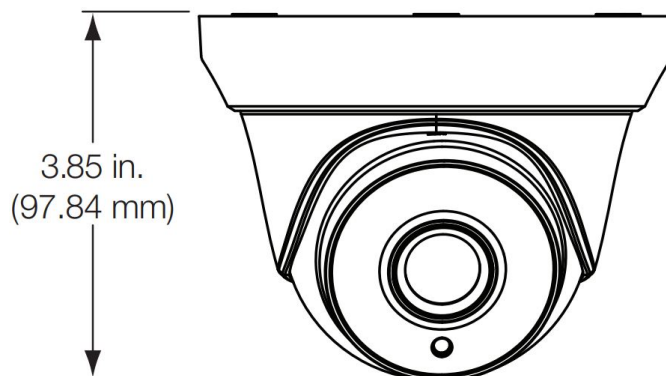

Caractéristiques physiques

Colour	Gris (Pantone 428c)
Facteur de forme	Tourelle

Environnement

Protégé contre le vandalisme	Non
Environment	Intérieur, Extérieur

Régulateur

Compliance	CE, FCC, REACH, RoHS, UL, WEEE
------------	--------------------------------