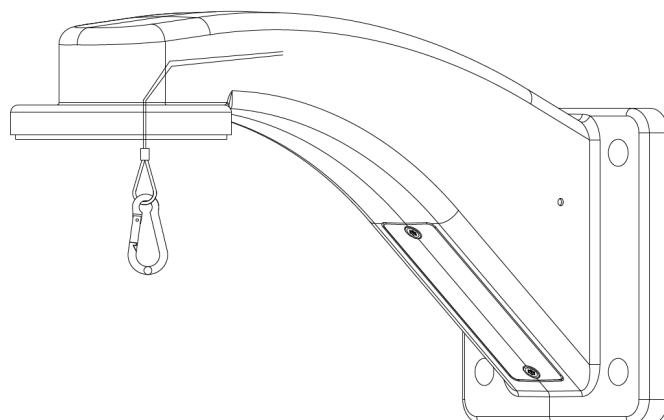

TVP-WMB

Support mural pour Dôme PTZ TruVision

Présentation

Le TVP-WMB est un support de montage mural qui peut être utilisé en combinaison avec divers dômes PTZ TruVision. Il peut être combiné avec des accessoires de montage d'angle ou sur poteau pour faciliter différents types d'installation.

Détails

- Support pour montage mural
- Compatible avec les accessoires de montage en angle et sur poteau
- Longe de sécurité incluse pour une installation sécurisée du PTZ
- Gestion des câbles dans le support

TVP-WMB

Support mural pour Dôme PTZ TruVision

Spécifications techniques

Général

Type de montage	Caméra
Type de support	Caméra PTZ
Support de fixation	Support de montage
Type de montage	Fixation murale
Gestion des câbles	Oui

Produits compatibles

Catégorie	Référence	Description
Fixations et Supports	TVP-WM-CM	Adaptateur pour fixation en angle.

En tant que société d'innovation, Carrier Fire & Security se réserve le droit de modifier les spécifications des produits sans préavis. Pour les dernières spécifications du produit, visitez le site web fr.firesecurityproducts.com ou contactez votre représentant commercial.