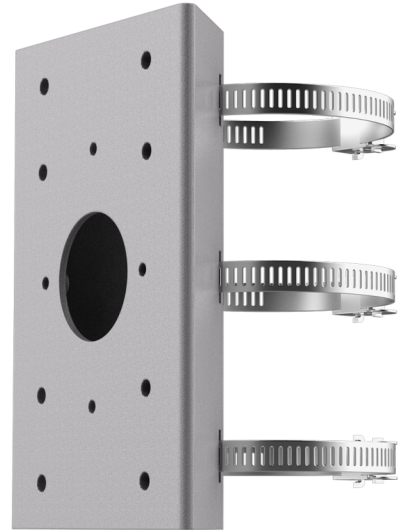

# TVP-WM-PM

**Adaptateur de montage sur poteau pour dôme PTZ TruVision PTZ ( à utiliser avec le support de montage mural TVP-WMB).**

## Présentation

---

Le TVP-WM-PM est un accessoire de montage sur poteau à utiliser en combinaison avec le TVP-WMB ou le GEA-102. Cet accessoire de montage sur poteau permet de monter une caméra PTZ sur un poteau et offre à l'utilisateur un plus grand champ de vision lors de vidéoprotection sur de grandes surfaces.

## Details

---

- Adaptateur de montage sur poteau pour supports PTZ TruVision
- Compatible avec TVP-WMB ou GEA-102

# TVP-WM-PM

Adaptateur de montage sur poteau pour dôme PTZ TruVision PTZ ( à utiliser avec le support de montage mural TVP-WMB).