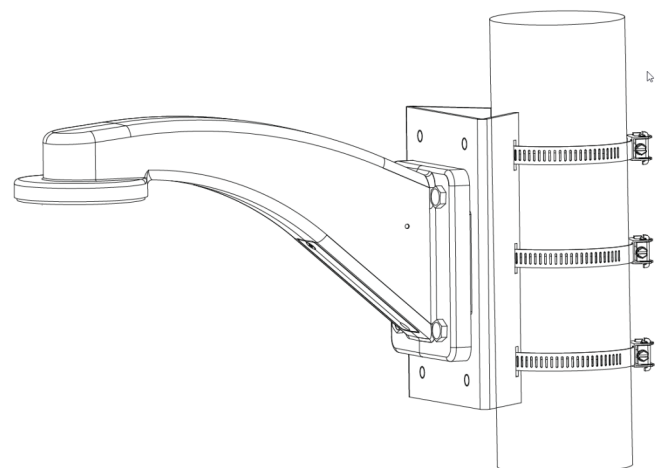

TVP-WM-PM

Adaptateur de montage sur poteau pour dôme PTZ TruVision PTZ (à utiliser avec le support de montage mural TVP-WMB).

Technical specifications

Allgemein

Type de montage	Caméra
Type de support de caméra	Caméra PTZ, Support TruVision
Support de fixation	Adaptateur de fixation
Type de montage	Support de poteau
Gestion des câbles	Non

Physikalische Angaben

Dimensions physiques	194 × 126 × 46 mm
	7.64 × 5.06 × 1.81 in.
Poids net	1178 g
	2.6 lb.

Compatible products

Wall mount brackets	TVP-WMB, GEA-102

En tant que société d'innovation, Carrier Fire & Security se réserve le droit de modifier les spécifications des produits sans préavis. Pour les dernières spécifications du produit, visitez le site web fr.firesecurityproducts.com ou contactez votre représentant commercial.

Last updated on 4 May 2023 - 17:07