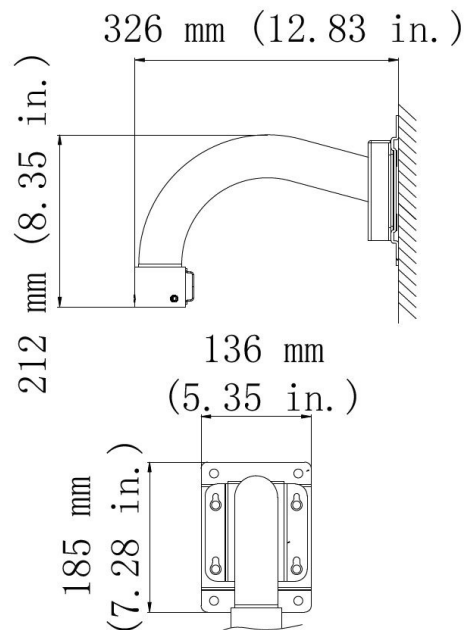

TVP-WBS

Support de montage mural en acier inoxydable TruVision à utiliser avec TVP-5201.

Spécifications techniques

Général

Type de montage	Caméra
Type de support	Caméra PTZ
Support de fixation	Support de montage
Type de montage	Fixation murale

En tant que société d'innovation, Carrier Fire & Security se réserve le droit de modifier les spécifications des produits sans préavis. Pour les dernières spécifications du produit, visitez le site web fr.firesecurityproducts.com ou contactez votre représentant commercial.

Last updated on 5 December 2023 - 17:54