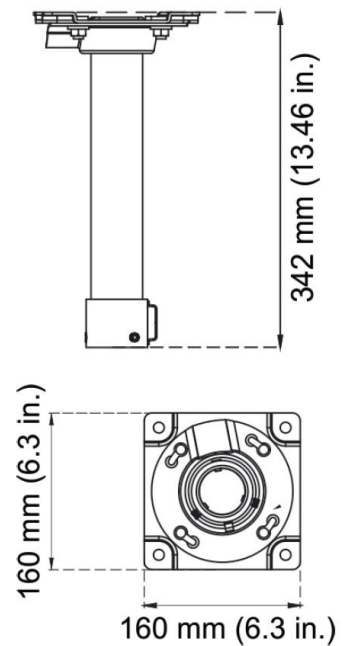

TVP-PAS

Support de fixation plafond en acier inoxydable pour une utilisation avec TVP-5201.

Spécifications techniques

Général

Type de montage	Caméra
Type de support	Caméra PTZ
Support de fixation	Support de montage
Type de montage	Fixation murale

En tant que société d'innovation, Carrier Fire & Security se réserve le droit de modifier les spécifications des produits sans préavis. Pour les dernières spécifications du produit, visitez le site web fr.firesecurityproducts.com ou contactez votre représentant commercial.

Last updated on 5 December 2023 - 17:54