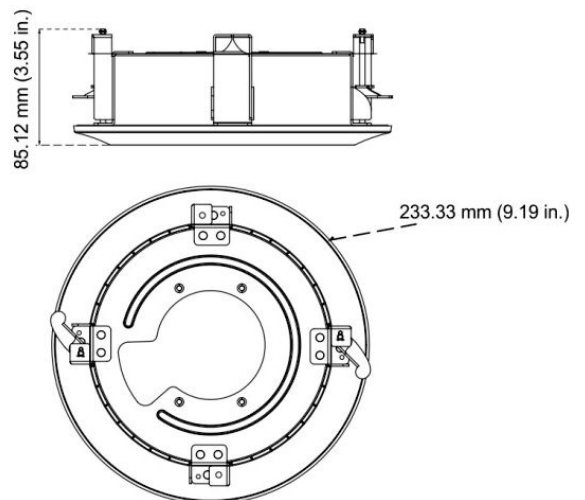

Détails

- For use with TVP-5103
- Flush Mount bracket
- Allows for flush ceiling mounting
- Aluminum alloy

TVP-CFM

Support compact encastré TruVision pour TVP-5103

Spécifications techniques

Général

Type de montage	Caméra
Type de support	Caméra PTZ
Support de fixation	Adaptateur de fixation
Type de montage	Montage encastré

Caractéristiques physiques

Dimensions physiques	233 x 85 mm
Poids net	640 g
Couleur	Gris (Pantone 428c)

En tant que société d'innovation, Kidde Global Solutions se réserve le droit de modifier les spécifications des produits sans préavis. Pour les dernières spécifications du produit, visitez le site web fr.firesecurityproducts.com ou contactez votre représentant commercial.