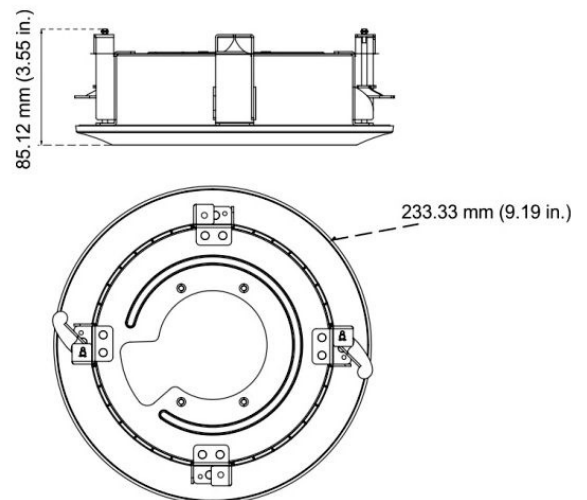

TVP-CFM

Support compact encastré TruVision pour TVP-5103

Spécifications techniques

Général

Type de montage	Caméra
Type de support	Caméra PTZ
Support de fixation	Adaptateur de fixation
Type de montage	Montage encastré

Caractéristiques physiques

Couleur	Gris (Pantone 428c)

En tant que société d'innovation, Carrier Fire & Security se réserve le droit de modifier les spécifications des produits sans préavis. Pour les dernières spécifications du produit, visitez le site web fr.firesecurityproducts.com ou contactez votre représentant commercial.

Last updated on 5 December 2023 - 17:54