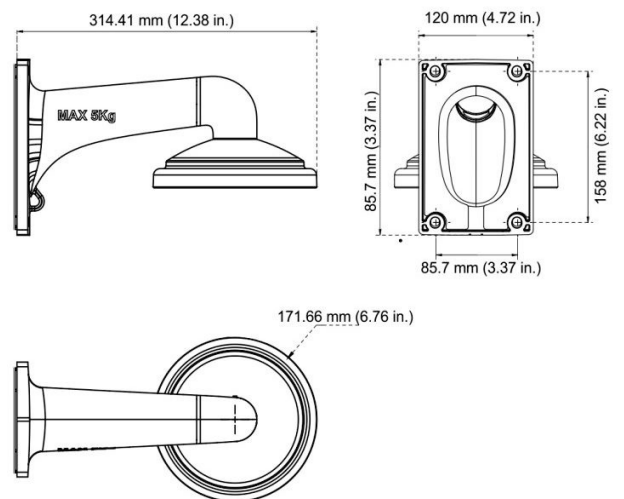

TVP-CCBWM

TruVision Compact PTZ Cup Base for use with TVP-5103

TVP-CCBWM

TruVision Compact PTZ Cup Base for use with TVP-5103

Spécifications techniques

Général

Type de montage	Caméra
Type de support	Caméra PTZ
Support de fixation	Coupe de base, Support de montage
Type de montage	Fixation murale