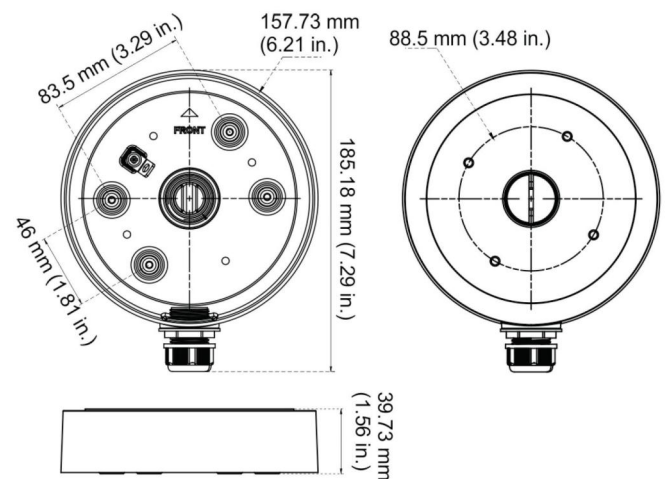

Général

Type de montage	Caméra
Type de support	Caméra PTZ
Support de fixation	Fixation boîtier de connexion
Type de montage	Back box

TVP-CBB

Dimensions:	158 x 40 mm
Weight:	450g
Color:	Grey color (Pantone 428c)